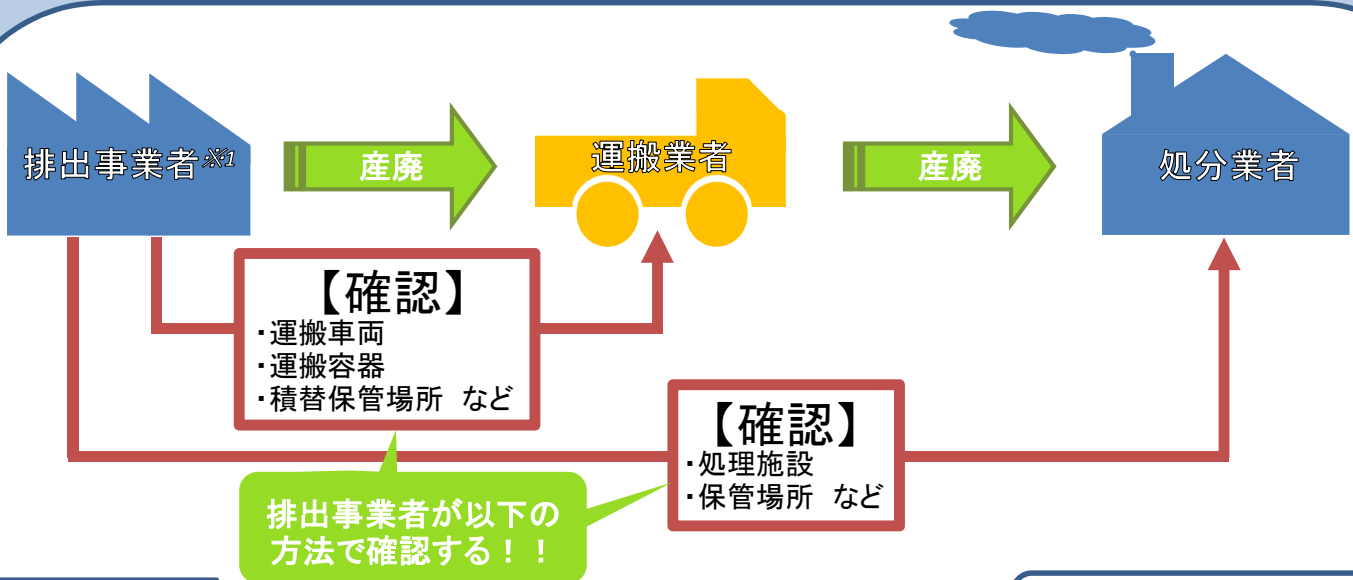

産業廃棄物の処理を委託する排出事業者の皆様へ

H30.10月から実地確認の規定が強化されます!!

委託時の排出事業者責任

② 排出事業者の責任を怠り、委託先による不適正処理がされた場合には、排出事業者も措置命令の対象となるおそれがあります。

委託契約

+

マニフェスト管理

+

実地確認

⇒

不適正処理を未然に防ぐ!

条例改正により勧告・公表の規定が追加

- ・不適正処理を未然に防ぐためには、書面による手続きに加え、排出事業者の目で委託先の実地確認を行う必要があります。
- ・実地確認を怠った者に対する勧告・公表の規定が、「廃棄物の適正な処理の促進に関する条例」に追加※されました。

※廃棄物の適正な処理の促進に関する条例の一部を改正する条例(平成30年3月27日公布、平成30年10月1日施行)による。

【確認すべき事項】

- 運搬又は処分を委託しようとするとき : 処理する能力を備えていることを確認
- 運搬又は処分を委託した後 : 処理の状況を確認(1年に1回以上)

確認方法

- 自ら実地で調査する
- 代理人※2に実地に調査させる
- その他の方法※3 (JESCO、優良認定業者への委託のみ)

確認した事項を記録した書類を5年間保存

万一、不適正処理を知った場合は知事に届出

※1 廃棄物を中間処理した後に、次の中間処理又は最終処分のために運搬又は処分を委託しようとする中間処理業者も排出事業者となります。
※2 排出事業者の関係会社、排出事業者が構成員である同業者団体、産業廃棄物の適正処理を行うための知識・技能を有すると認められる者。
※3 委託先の運搬又は処分業者がホームページ等で公表している情報を収集することや、当該業者への聞き取りにより、間接的に確認する方法。

主な確認ポイント

不適正処理を未然に防ぐために、
実地確認を確実にいきましょう！

① 運搬業者

② 運搬業者(積替保管有のみ)

③ 処分業者

【保管場所の状況】②③

- ・掲示板が設置されているか。
- ・未処理廃棄物が過剰に保管されていないか。
- ・保管状態は適切か。 など

【処理施設の状況】③